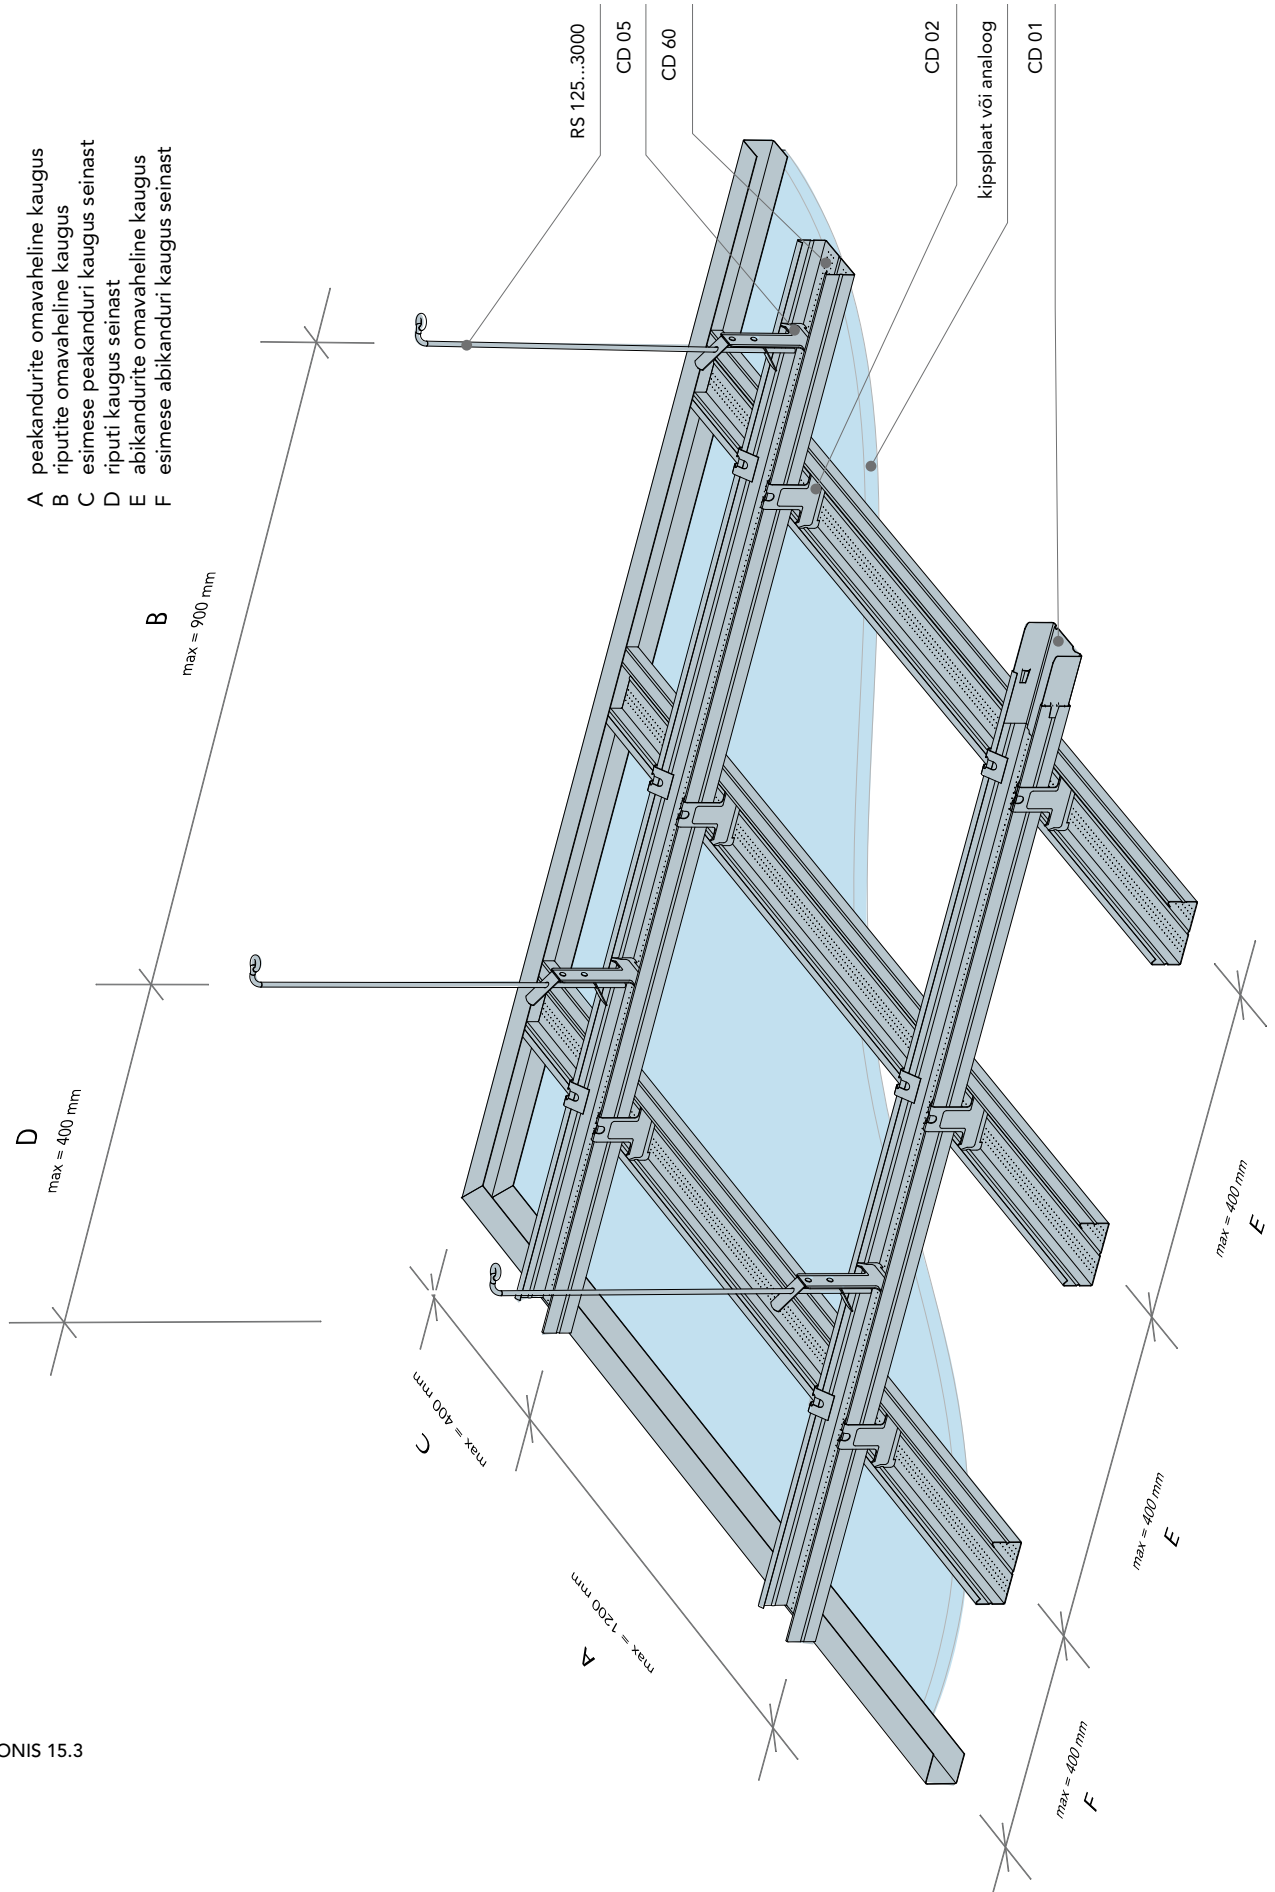

LAHENDUSED LAGEDELE

15. LAGEDE PAIGALDUSKEEMID STANDARDMÕÖDUS KIPSPLAADIGA (1200 X 2400 MM)

15.3 CD-profililide, CD 05 vedrude ja CD 02 lukustitega

JONIS 15.3